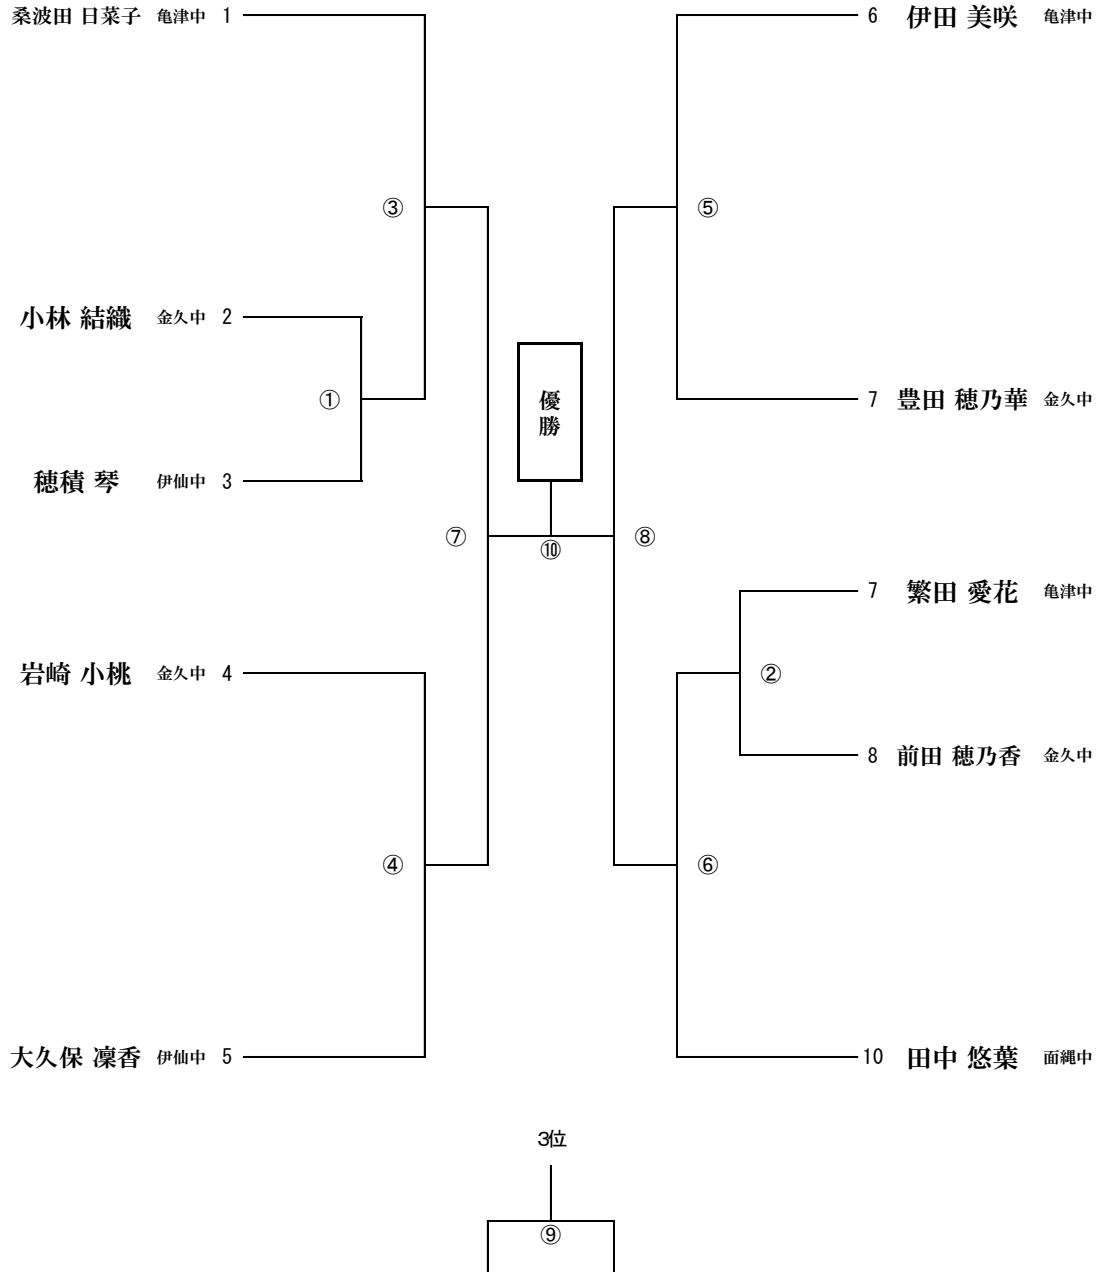

# 男子個人戦

参加人数 (6校 14人)

赤白の目印 :上対下→上が赤 左対右→左が赤

補助員 (亀津中・伊仙中女子6名)

# 女子個人戦

参加人数 (4校 10人)

赤白の目印 :上対下→上が赤 左対右→左が赤

補助員 亀津中 (伊仙中男子6名 )

## 男子団体

(参加校数 3 校)

赤白の目印：対戦の若い番号が赤

県大会出場校 (            ) 中 以上 1 校
--------------------------------------

1 位2 位3 位

※試合が連続になるので、インターバルをはさみながら進めます。

	朝日中	亀津中	与論中	対 戦	勝者数	取得本数	順位
① 朝日中	/						
② 亀津中		/					
③ 与論中			/				