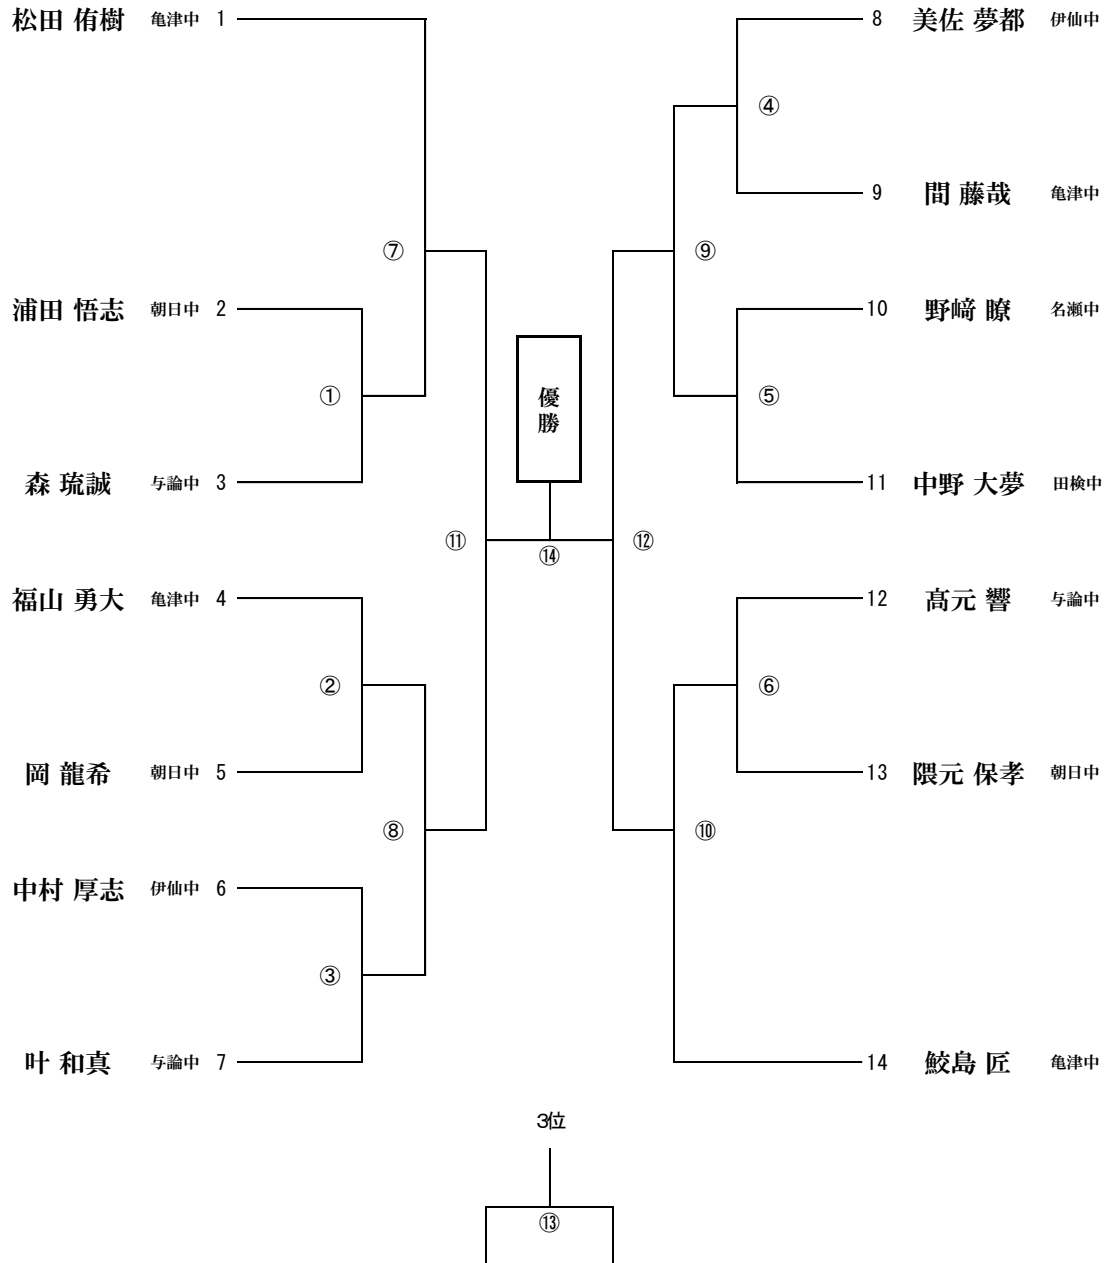

# 男子個人戦

参加人数 (6校 14人)

赤白の目印 :上対下→上が赤 左対右→左が赤

補助員 (亀津中・伊仙中女子6名)

# 女子個人戦

参加人数 (4校 10人)

赤白の目印 :上対下→上が赤 左対右→左が赤

補助員 亀津中 (伊仙中男子6名 )

## 男子団体

(参加校数 3 校)

赤白の目印：対戦の若い番号が赤

県大会出場校 (            ) 中 以上 1 校
--------------------------------------

1 位2 位3 位

※試合が連続になるので、インターバルをはさみながら進めます。

	朝日中	亀津中	与論中	対 戦	勝者数	取得本数	順位
① 朝日中	/						
② 亀津中		/					
③ 与論中			/				