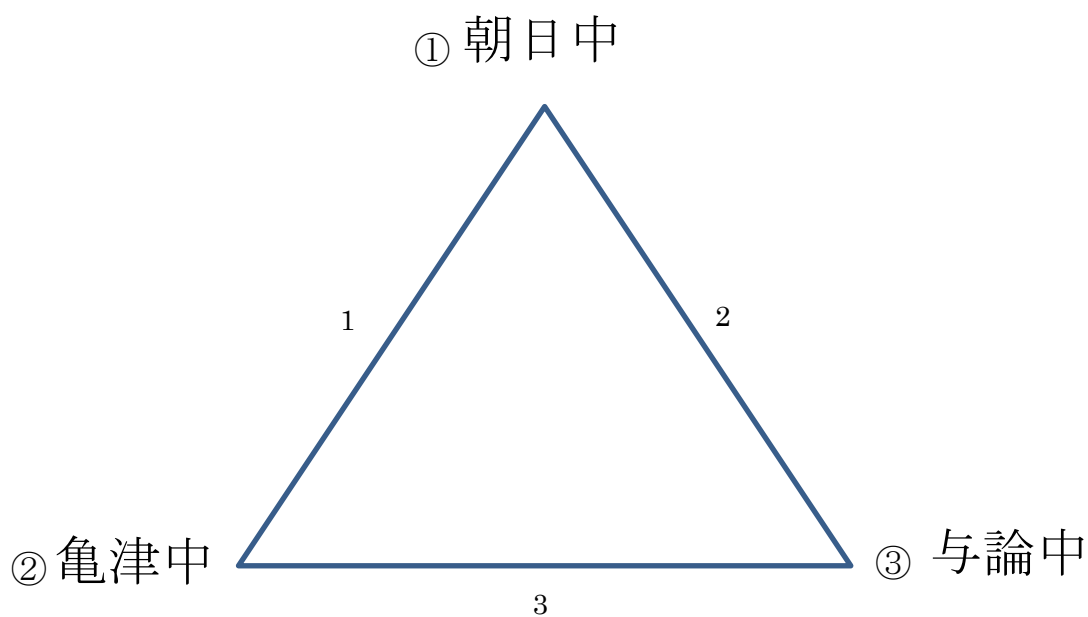

## 男子団体

(参加校数 3 校)

赤白の目印：対戦の若い番号が赤

県大会出場校 (            ) 中 以上 1 校
--------------------------------------

1 位2 位3 位

※試合が連続になるので、インターバルをはさみながら進めます。

	朝日中	亀津中	与論中	対 戦	勝者数	取得本数	順位
① 朝日中	/						
② 亀津中		/					
③ 与論中			/				